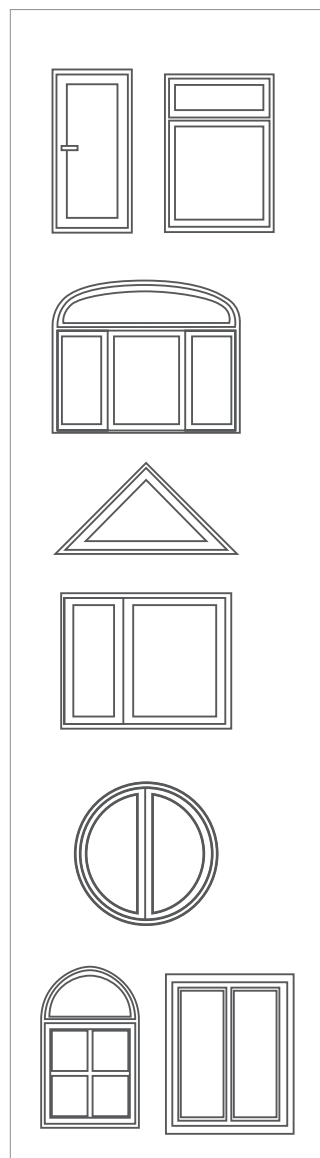

Lakiranje: skoro sve RAL-boje.