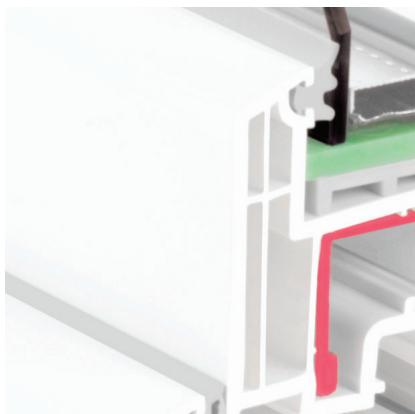

ravno krilo