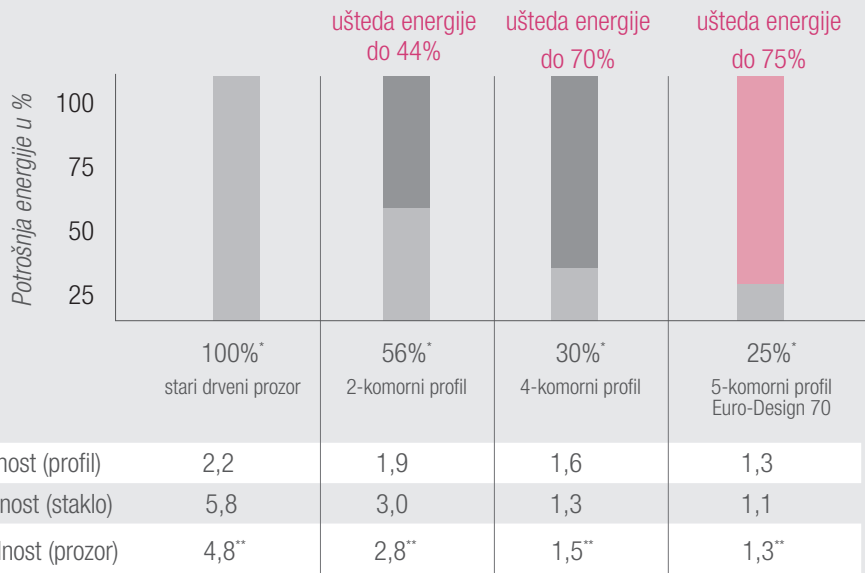

Mnogobrojni oblici, boje, dekori i dizajn krila otvaraju višestruke mogućnosti.

Ovaj znak stoji za REHAU kvalitet.

Pregled prednosti:

Prozorski profili Euro-Design 70 za kvalitetnu stambenu gradnju

Toplotna izolacija: U_f -vrednost: $1,3 \text{ W/m}^2\text{K}$

Ugradna dubina: 70 mm

Protivprovalna zaštita: do klase otpornosti 2

Zvučna izolacija: do klase zaštite 4

Površina: visokokvalitetna, glatka, zatvorena i laka za održavanje

- idealno za niskoenergetske kuće kao i za saniranje starogradnje radi uštede energije
- uključujući roletne REHAU Comfort-Design
- 5-komorna tehnika
- za prozore i balkonska vrata
- za visokokvalitetnu gradnju

Iz dole navedenog dijagrama proizilazi: sa prozorima iz sistema REHAU Euro-Design 70 možete da smanjite gubitak energije do 75 %!

* osnova: stari drveni prozor = 100%

** U_w -vrednost prozora (123 x 148 cm) prema DIN EN 10077-1