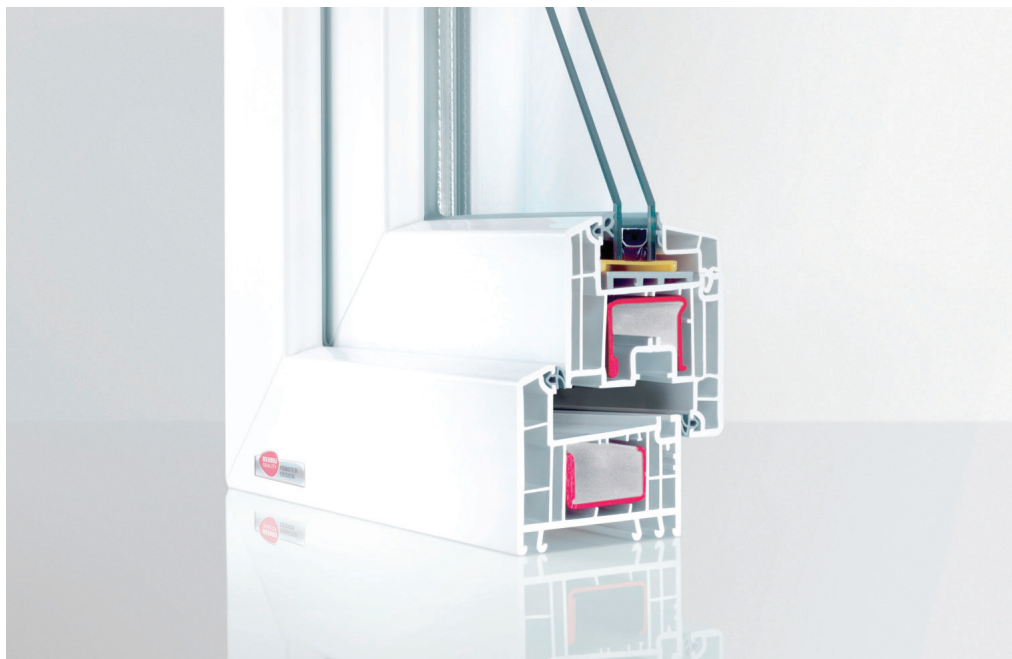

PROZORI SISTEMA REHAU EURO-DESIGN 70

EFEKTIVNA TOPLOTNA IZOLACIJA I RAZNOLIKOST DIZAJNA
ZA VISOKU KLASU STAMBENE GRADNJE

STANOVANJE SA STILOM I KOMFOROM SA PROZORIMA IZ SISTEMA REHAU EURO-DESIGN 70

Lako za održavanje: Profili sa jedinstvenom visokokvalitetnom površinom i savršenim izgledom.

Idealna dubina ugradnje kao i 5-komorna tehnika, obezbeđuju efektivnu toplotnu izolaciju.

Toplotna izolacija: U_f -vrednost: $1,3 \text{ W/m}^2\text{K}$

* U-vrednost: opisuje prolaz toplote kroz ugrađeni element. Što je U-vrednost manja, to je manji gubitak toplotne energije.

Naravno, očuvanje toplote se uvek podrazumeva.

U kombinaciji sa zaobljenim krilom iz sistema REHAU Euro-Design 70 dobija se impresivna, harmonična slika.

Kod ovog sistema nema neostvarenih želja.

ravno krilo